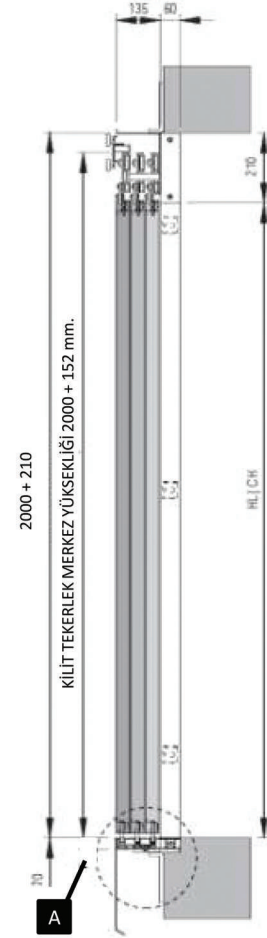

GENİŞLİK (G)	700 mm.	800 mm.	900 mm.	1000 mm.	1100 mm.	1200 mm.
A	1030	1160	1295	1430	1560	1695
B	300	350	400	450	500	550