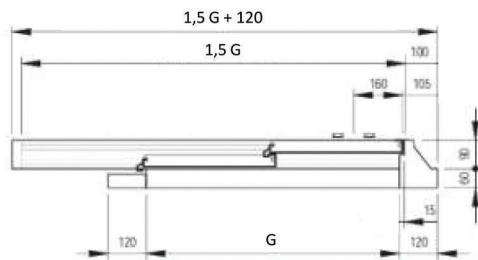

Asansör Kasası

ELEVATOR

Satine Paslanmaz
Hairline Stainless Steel

2 Panel Teleskopik Kat Kapısı / 2 Panel Telescopic Floor Door

PRODUCT CATALOGUE

GENİŞLİK (G)	700 mm.	800 mm.	900 mm.	1000 mm.	1100 mm.	1200 mm.
A	1150	1300	1450	1600	1750	1900
B	370	420	470	520	570	620