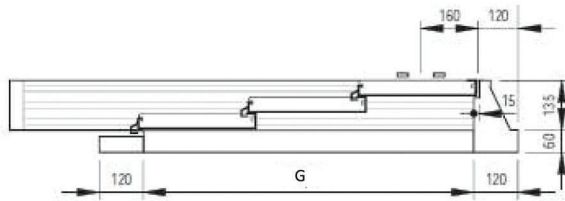

GENİŞLİK (G)	700 mm.	800 mm.	900 mm.	1000 mm.	1100 mm.	1200 mm.
A	1030	1160	1295	1430	1560	1695
B	300	350	400	450	500	550