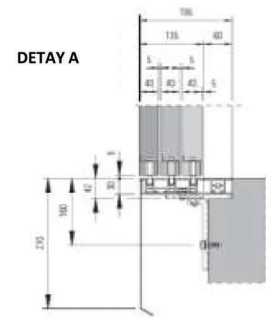

GENİŞLİK (G)	700 mm.	800 mm.	900 mm.	1000 mm.	1100 mm.	1200 mm.
A	1030	1160	1295	1430	1560	1695
B	300	350	400	450	500	550