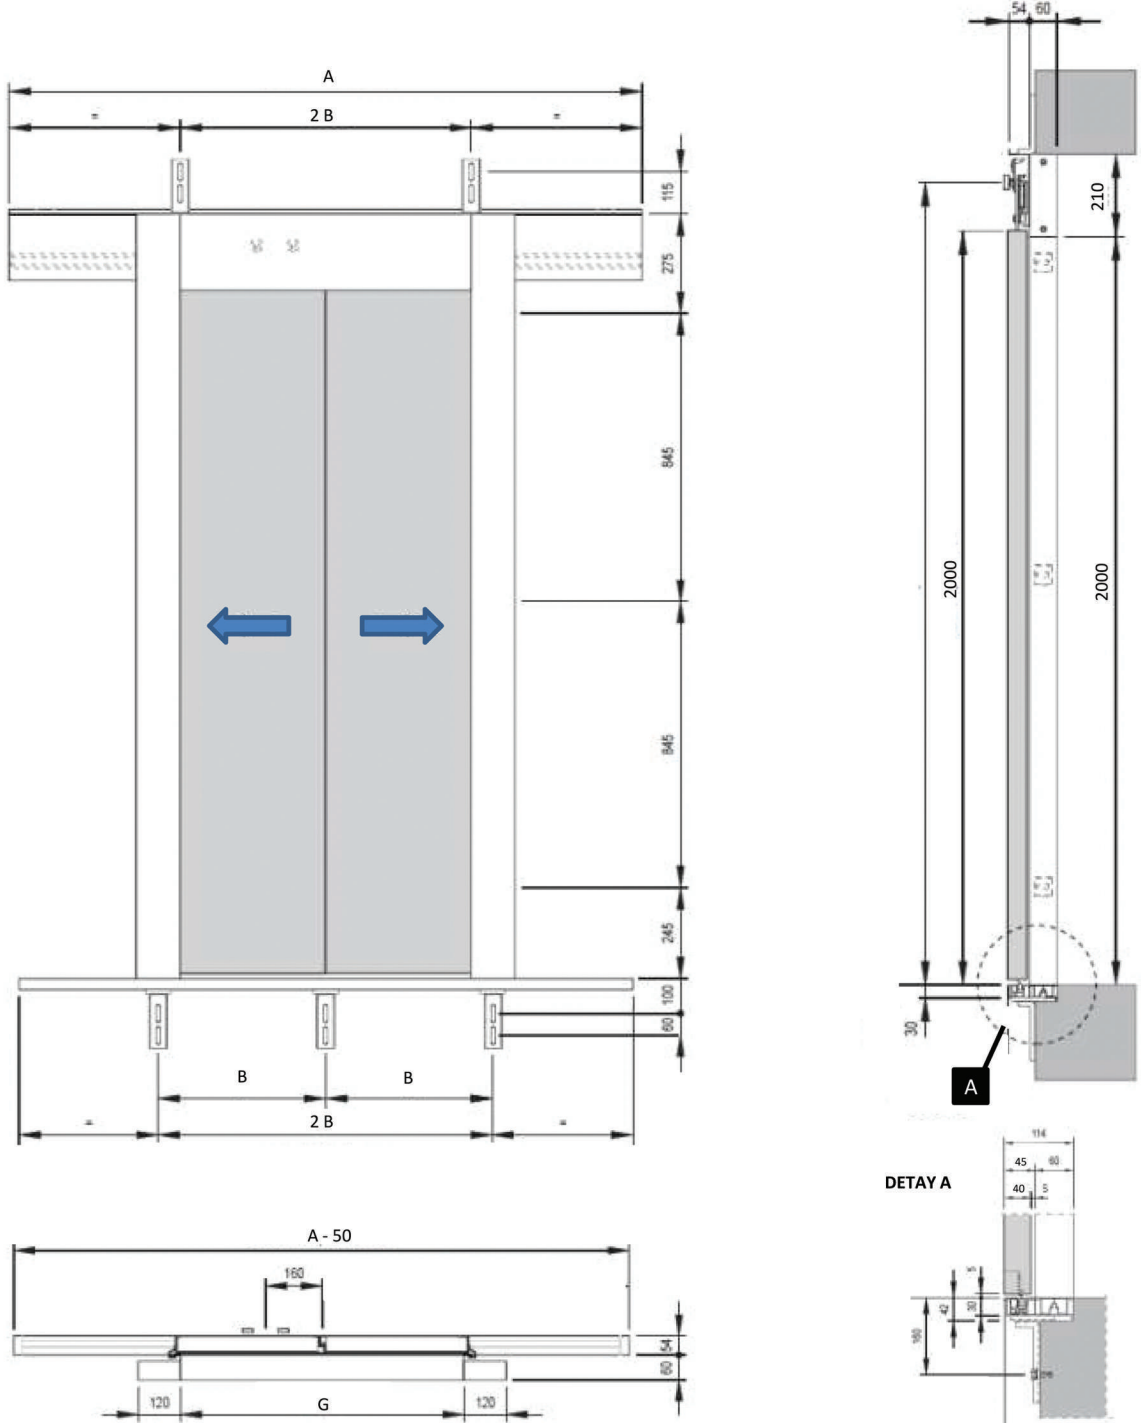

2 Panel Merkezi Kat Kapısı / 2 Panel Central Floor Door

GENİŞLİK (G)	700 mm.	800 mm.	900 mm.	1000 mm.	1100 mm.	1200 mm.
A	1500	1700	1900	2100	2300	2500
B	370	420	450	520	570	620