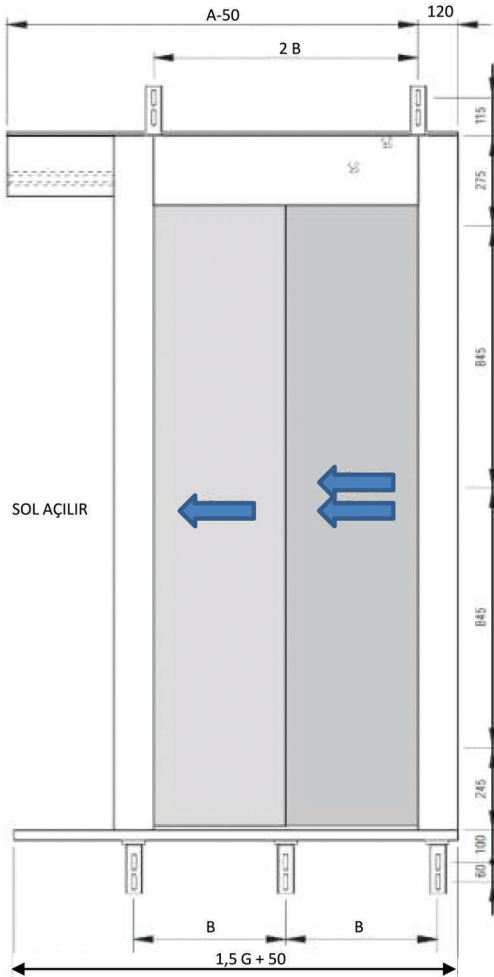

Asansör Kasası

ELEVATOR

Satine Paslanmaz
Hairline Stainless Steel

2 Panel Teleskopik Kat Kapısı / 2 Panel Telescopic Floor Door

PRODUCT CATALOGUE

GENİŞLİK (G)	700 mm.	800 mm.	900 mm.	1000 mm.	1100 mm.	1200 mm.
A	1150	1300	1450	1600	1750	1900
B	370	420	470	520	570	620