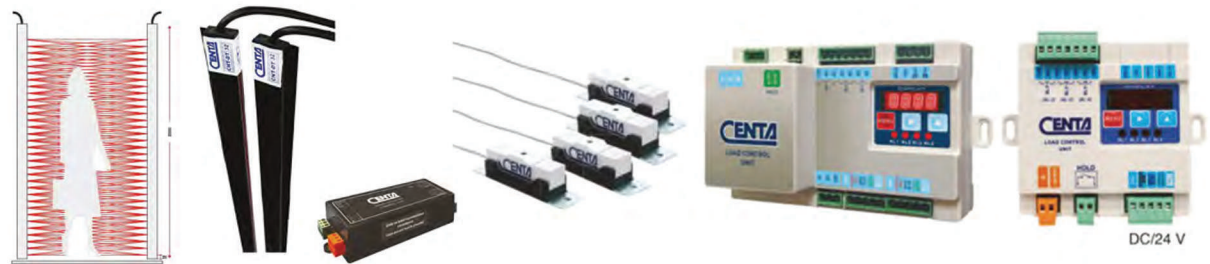

EMF SQML

ADRIIVE

Durak Sayısı / Number of floor	24
Elektrik Tesisatı / Electrical Cabling	Kabin ve kat butonyeri ile paralel bağlantı. / Only parallel connections with COPs and LOPs
Kabin pozisyon bilgisi / Cabin positioning	Manyetik şalter ya da motor enkoderi / Magnetic switches or motor encoder
Kapı Köprüleme / Door Brinding	Mevcut / Available
Modeller / Models	5.5 kW (14A) 7.5 kW (17A) 11 kW (26A) 15 kW (35A) 22 kW (50A) 37kW (75A)
Kumanda Tipi / Button Command Type	Tek Buton , Çift Buton , Basit Kumanda / Single Button , Double Button , Non collective universal
Grup Tipi / Group Operation	4 Asansöre kadar / Up to 4 lifts
Asansör hızı / Lift Speed	Max : 1.6 m/s
Asansör Standartları / Lift Standards	En 81-1 / 2 +A3
Kurtarma Tipi / Rescue Type	60 VDC 5 Akü ile kata getirme / 60 VDC with 5 battery (we are using only this type)
Kalkış Tutma / Rollback Prevention	Ön-tork ve kalkış tutma fonksiyonları ile kalkışta geri kaymayı önleme / Rollback prevention at start through pre-torque and anti-rollback functions
Dil Seçeneği / Language Options	Türkçe , English , French , Spanish , Russian
Enkoder Opsiyonları / Encoder Options	5V TTL , 10-30V HTL , EnDat , SSI , SinCos , BISS