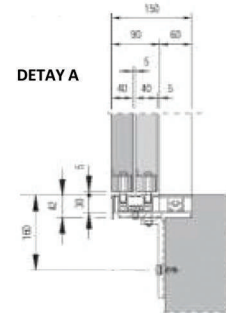

Asansör Kasası

ELEVATOR

Satine Paslanmaz
Hairline Stainless Steel

2 Panel Teleskopik Kat Kapısı / 2 Panel Telescopic Floor Door

PRODUCT CATALOGUE

GENİŞLİK (G)	700 mm.	800 mm.	900 mm.	1000 mm.	1100 mm.	1200 mm.
A	1150	1300	1450	1600	1750	1900
B	370	420	470	520	570	620