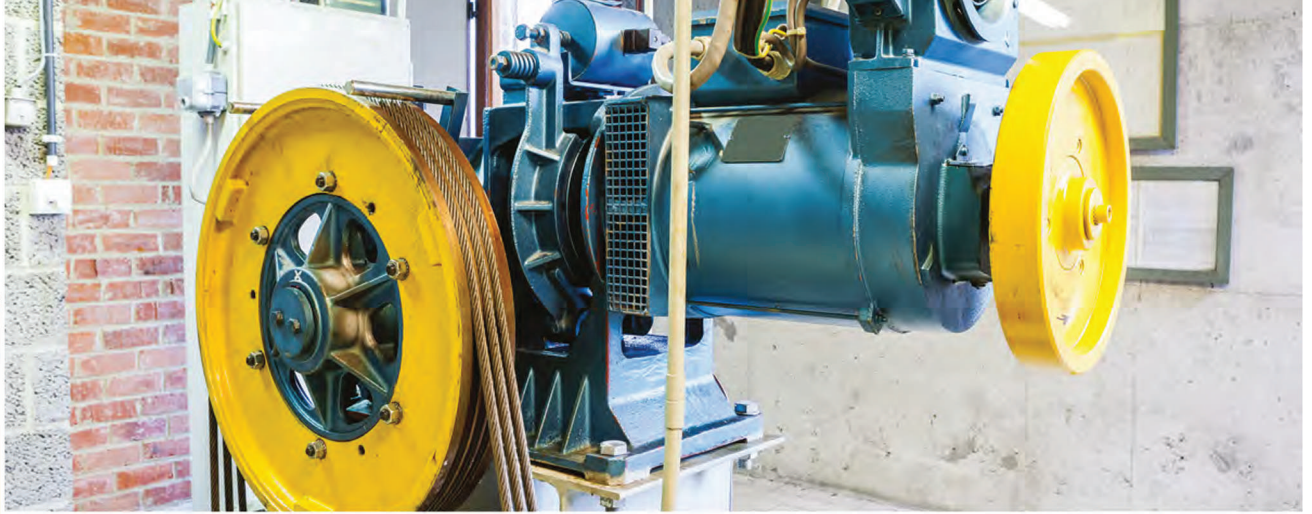

GENİŞLİK (G)	700 mm.	800 mm.	900 mm.	1000 mm.	1100 mm.	1200 mm.
A	1500	1700	1900	2100	2300	2500
B	370	420	450	520	570	620

AKIŞ ZF

AKIŞ VOLPI

AKIŞ MUGEN

EKER FORCE

EKER SMART

EKER STRONG LITE

EKER STRONG PLUS