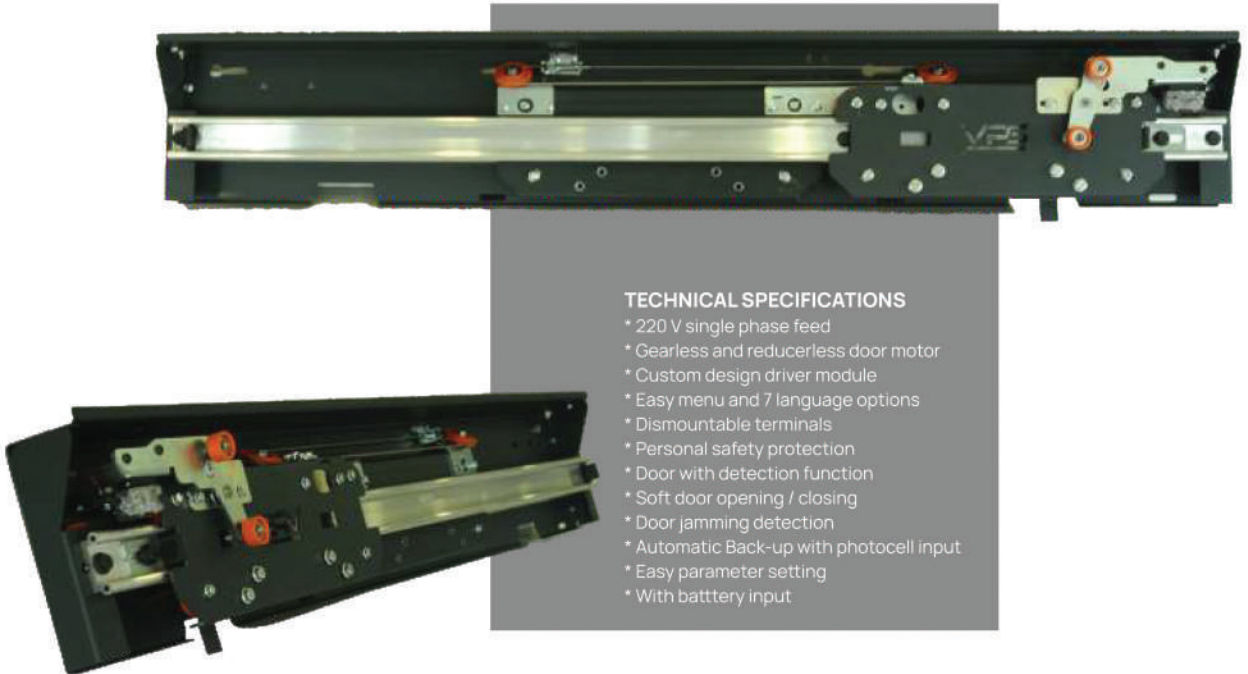

2 Panel Telescopic Cabinet Door Mechanism

TECHNICAL SPECIFICATIONS

- 220 V single phase feed
- Gearless and reducerless door motor
- Custom design driver module
- Easy menu and 7 language options
- Dismountable terminals
- Personal safety protection
- Door with detection function
- Soft door opening / closing
- Door jamming detection
- Automatic Back-up with photocell input
- Easy parameter setting
- With battery input