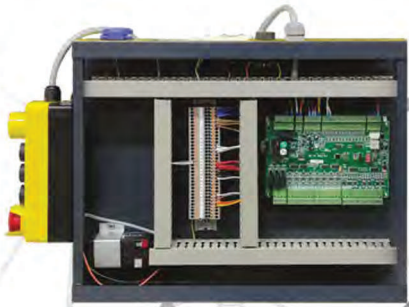

Durak Sayısı / Number of floor	64
Elektrik Tesisatı / Electrical Cabling	Kabin ve kat butonyeri ile seri veya paralel bağlantı imkanı. / Serial or parallel connection options with LOPs and COPs ARCODE compatible serial communication units
Kabin pozisyon bilgisi / Cabin positioning	Manyetik şalter ya da motor enkoderi / Magnetic switches or motor encoder
Kapı Köprüleme / Door Brinding	Mevcut / Available
Modeller / Models	5.5 kW (14A) 7.5 kW (17A) 11 kW (26A) 15 kW (35A) 22 kW (50A) 37kW (75A)
Kumanda Tipi / Button Command Type	Tek Buton , Çift Buton , Basit Kumanda / One Button , Double Button , Non collective universal , Only on the direction of connected button.
Grup Tipi / Group Operation	8 Asansöre kadar / Up to 8 lifts
Asansör hızı / Lift Speed	Max : 4 m/s
Asansör Standardı / Lift Standards	En 81-1 / 2 +A3 , En81-20/50 , En81-28 , En81-72 , En81-73
Kalkış Tutma / Rollback Prevention	Ön-tork ve kalkış tutma fonksiyonları ile kalkışta geri kaymayı önleme / Rollback prevention at start through pre-torque and anti-rollback functions
Haberleşme Protokolü / Communication Protocol	CanBUS
Kurtarma Tipi / Rescue Type	60 VDC 5 Akü ile kata getirme / 60 VDC with 5 battery (we are using only this type)
Dil Seçeneği / Language Options	Türkçe , English , Russian , French , Spanish , Polish , German , Italian
Enkoder Opsiyonları / Encoder Options	5V TTL , 10-30V HTL , EnDat , SSI , SinCos , BISS

ARCODE