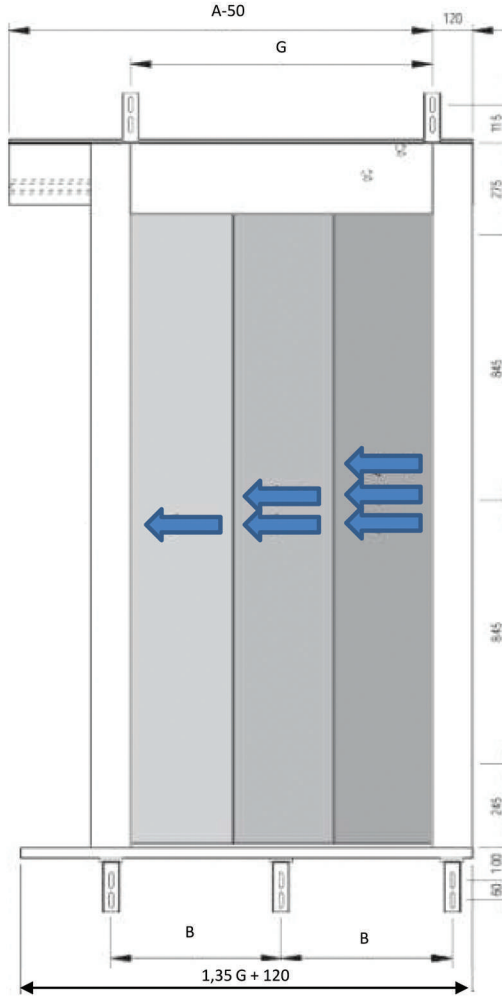

GENİŞLİK (G)	700 mm.	800 mm.	900 mm.	1000 mm.	1100 mm.	1200 mm.
A	1030	1160	1295	1430	1560	1695
B	300	350	400	450	500	550