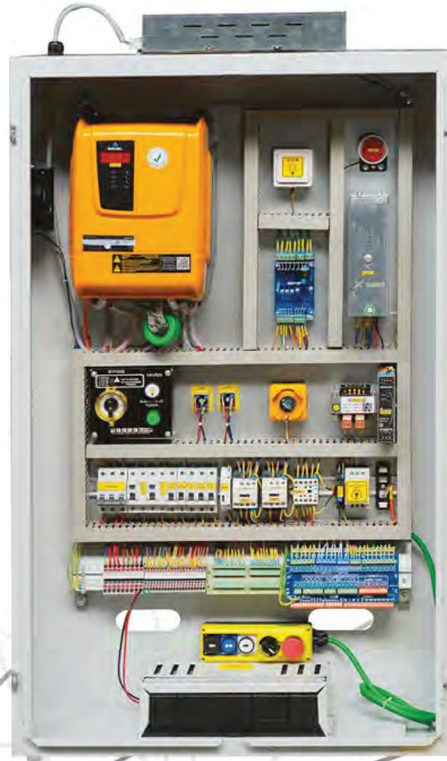

Durak Sayısı / Number of floor	64
Elektrik Tesisatı / Electrical Cabling	Kabin ve kat butonyeri ile seri veya paralel bağlantı imkanı. / Serial or parallel connection options with LOPs and COPs ARCODE compatible serial communication units
Kabin pozisyon bilgisi / Cabin positioning	Manyetik şalter ya da motor enkoderi / Magnetic switches or motor encoder
Kapı Köprüleme / Door Brinding	Mevcut / Available
Modeller / Models	5.5 kW (14A) 7.5 kW (17A) 11 kW (26A) 15 kW (35A) 22 kW (50A) 37kW (75A)
Kumanda Tipi / Button Command Type	Tek Buton , Çift Buton , Basit Kumanda / One Button , Double Button , Non collective universal , Only on the direction of connected button.
Grup Tipi / Group Operation	8 Asansöre kadar / Up to 8 lifts
Asansör hızı / Lift Speed	Max : 4 m/s
Asansör Standardı / Lift Standards	En 81-1 / 2 +A3 , En81-20/50 , En81-28 , En81-72 , En81-73
Kalkış Tutma / Rollback Prevention	Ön-tork ve kalkış tutma fonksiyonları ile kalkışta geri kaymayı önleme / Rollback prevention at start through pre-torque and anti-rollback functions
Haberleşme Protokolü / Communication Protocol	CanBUS
Kurtarma Tipi / Rescue Type	60 VDC 5 Akü ile kata getirme / 60 VDC with 5 battery (we are using only this type)
Dil Seçeneği / Language Options	Türkçe , English , Russian , French , Spanish , Polish , German , Italian
Enkoder Opsiyonları / Encoder Options	5V TTL , 10-30V HTL , EnDat , SSI , SinCos , BISS

ARCODE