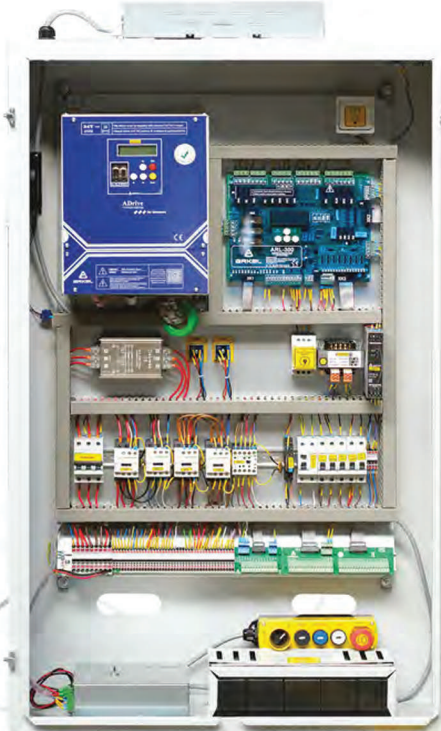

EMF SQML

ADRIIVE

Durak Sayısı / Number of floor	24
Elektrik Tesisatı / Electrical Cabling	Kabin ve kat butonyeri ile paralel bağlantı. / Only parallel connections with COPs and LOPs
Kabin pozisyon bilgisi / Cabin positioning	Manyetik şalter ya da motor enkoderi / Magnetic switches or motor encoder
Kapı Köprüleme / Door Brinding	Mevcut / Available
Modeller / Models	5.5 kW (14A) 7.5 kW (17A) 11 kW (26A) 15 kW (35A) 22 kW (50A) 37kW (75A)
Kumanda Tipi / Button Command Type	Tek Buton , Çift Buton , Basit Kumanda / Single Button , Double Button , Non collective universal
Grup Tipi / Group Operation	4 Asansöre kadar / Up to 4 lifts
Asansör hızı / Lift Speed	Max : 1.6 m/s
Asansör Standartları / Lift Standards	En 81-1 / 2 +A3
Kurtarma Tipi / Rescue Type	60 VDC 5 Akü ile kata getirme / 60 VDC with 5 battery (we are using only this type)
Kalkış Tutma / Rollback Prevention	Ön-tork ve kalkış tutma fonksiyonları ile kalkışta geri kaymayı önleme / Rollback prevention at start through pre-torque and anti-rollback functions
Dil Seçeneği / Language Options	Türkçe , English , French , Spanish , Russian
Enkoder Opsiyonları / Encoder Options	5V TTL , 10-30V HTL , EnDat , SSI , SinCos , BISS