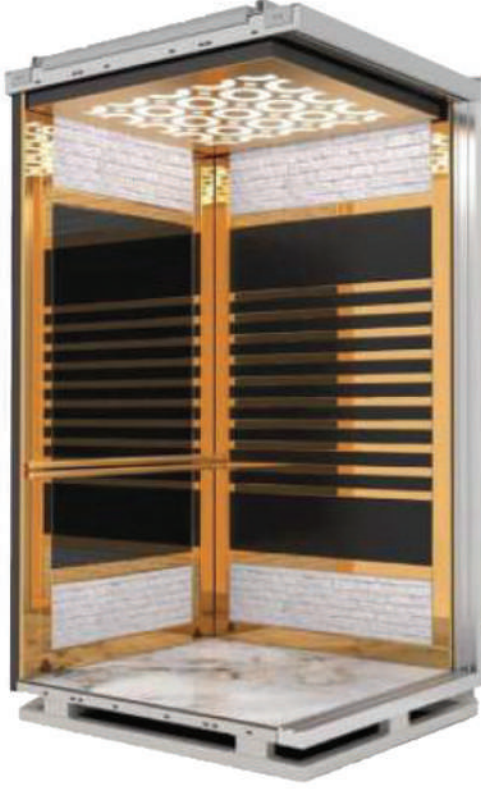

VIP015

ÖZEL DİZAYN
SPECIALLY DESIGNED

Şahis Asansörleri / Person Elevators

PRODUCT CATALOGUE

VIP016

ÖZEL DİZAYN
SPECIALLY DESIGNED

Şahis Asansörleri / Person Elevators